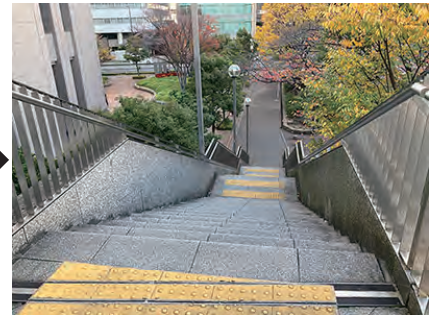

## ■ JR新大阪駅からのルート

東改札口を出て右手に進み、広場を右折して直進、そのまま北口(阪急ビル内)に進みます。

左手のエスカレーターを降りて、地下鉄への連絡口を抜け、通路を進みます。

4番出口を出て歩道橋に上がります。

《電車でお越しの方》  
フジ総合グループ大阪事務所への道順

■大阪メトロ御堂筋線 新大阪駅からのルート

北西改札を出て正面に進み、4番出口を出て歩道橋に上がります。

■4番出口から「新大阪トラストタワー」までのルート

歩道橋を進んで左折、ニッセイビルの手前右手の階段を下ります。

公園内を進み、道路に出たら左折して直進、横断歩道を渡ります。

歩道の左手にトラストタワー入口があります。正面左手のエレベーターをご利用ください。

☎0120-39-3704 ご不明点がありましたらお気軽にご連絡ください

Presented by Fuji Sogo Group  
フジ相続税理士法人  
株式会社フジ総合鑑定

大阪事務所 大阪府大阪市淀川区宮原3-5-36新大阪トラストタワー14F