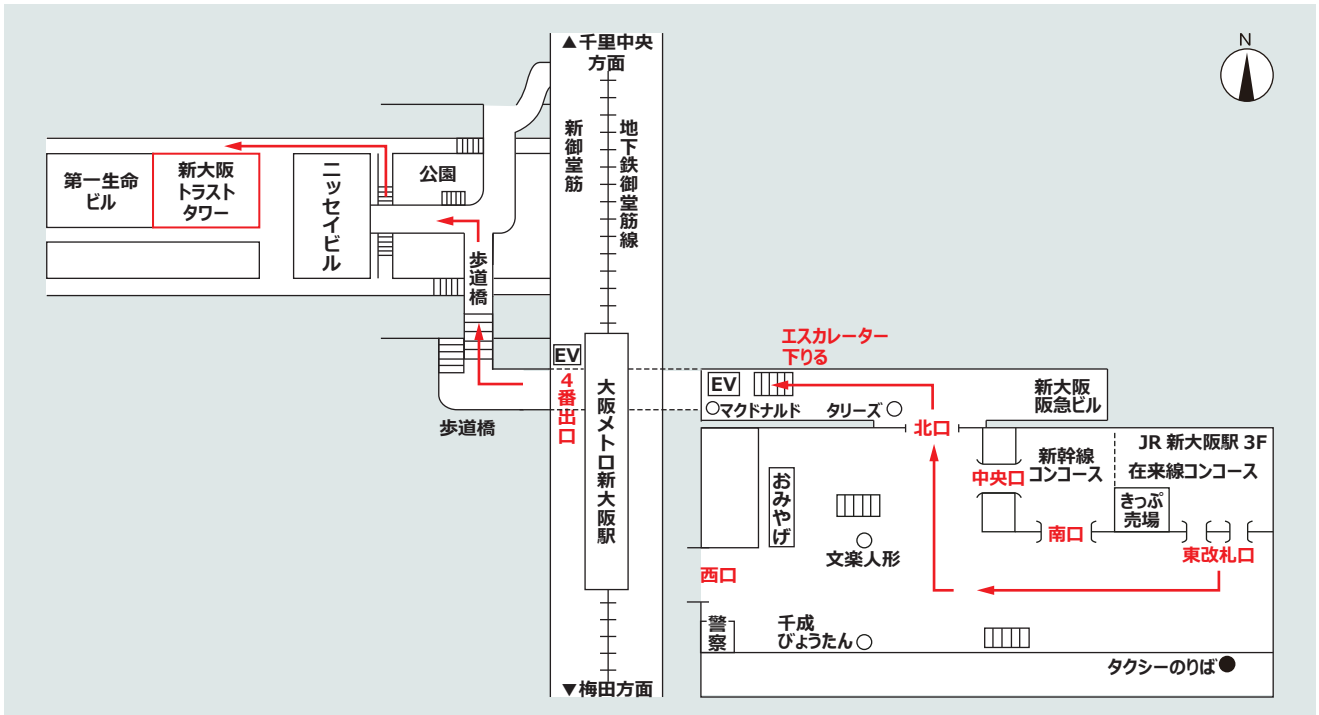

《電車でお越しの方》

## ■ JR新大阪駅からのルート

東改札口を出て右手に進み、広場を右折して直進、そのまま北口(阪急ビル内)に進みます。

左手のエスカレーターを降りて、地下鉄への連絡口を抜け、通路を進みます。

4番出口を出て歩道橋に上がります。

《電車でお越しの方》  
フジ総合グループ大阪事務所への道順

■大阪メトロ御堂筋線 新大阪駅からのルート

北西改札を出て正面に進み、4番出口を出て歩道橋に上がります。

■4番出口から「新大阪トラストタワー」までのルート

歩道橋を進んで左折、ニッセイビルの手前右手の階段を下ります。

公園内を進み、道路に出たら左折して直進、横断歩道を渡ります。

歩道の左手にトラストタワー入口があります。正面左手のエレベーターをご利用ください。

☎0120-39-3704 ご不明点がありましたらお気軽にご連絡ください

Presented by Fuji Sogo Group  
フジ相続税理士法人  
株式会社フジ総合鑑定

大阪事務所 大阪府大阪市淀川区宮原3-5-36新大阪トラストタワー14F