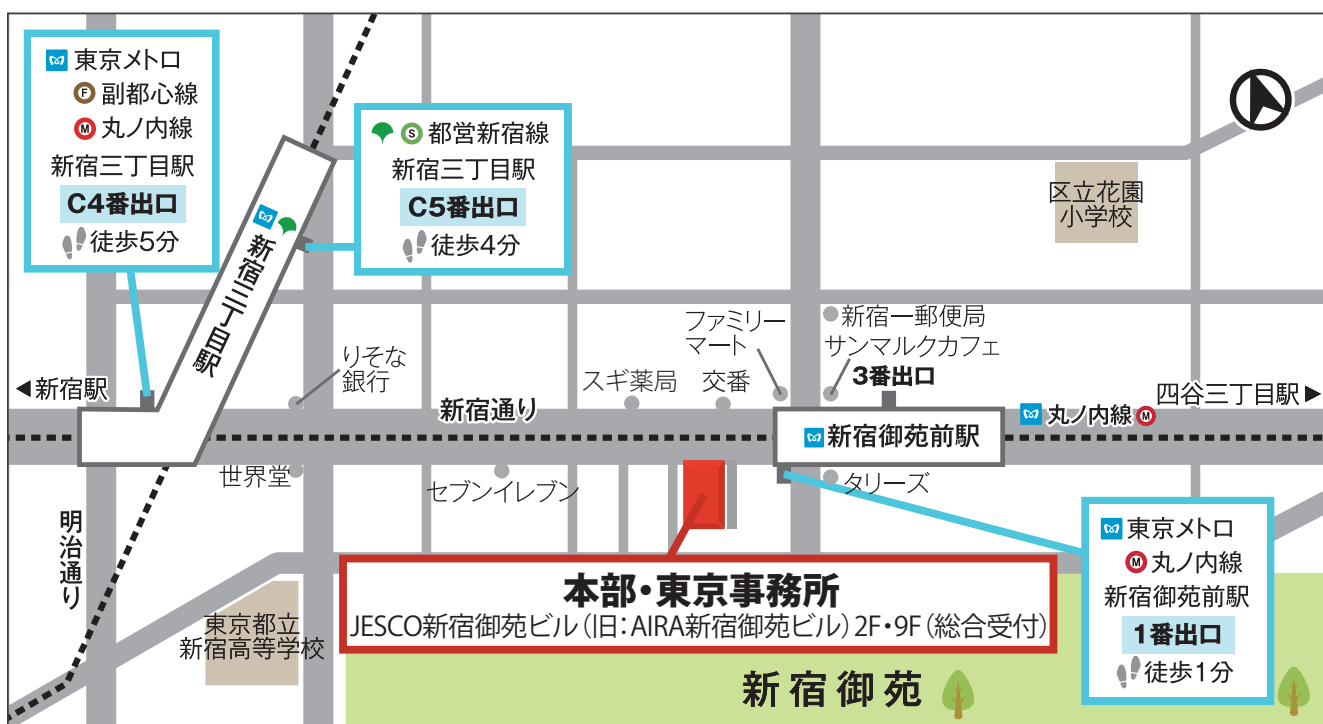

Presented by Fuji Sogo Group

フジ相続税理士法人
株式会社 フジ総合鑑定

フジ総合グループ 本部・東京事務所 ご案内図

〒160-0022 東京都新宿区新宿2-1-9 JESCO新宿御苑ビル9F
TEL:03-3350-1061(代) FAX:03-3350-1149

0120-08-0907

▼当ビル9Fです

●最寄駅

- 東京メトロ丸ノ内線新宿御苑前駅1番出入口から徒歩1分
- 東京メトロ丸ノ内線新宿御苑前駅3番出入口から徒歩2分
- 東京メトロ副都心線新宿三丁目駅C4出入口から徒歩5分
- 都営地下鉄新宿線新宿三丁目駅C5出入口から徒歩4分

●お車でお越しのお客様

当ビル駐車場は、収容台数及び大きさに制限がございます。
恐れ入りますが、**お車でお越しの際は事前にご連絡ください。**
制限を越える場合は、お近くの駐車場をご案内いたします。
高さ:1.57m 幅:1.95m 長さ:4.90m 重量:1.6tまで