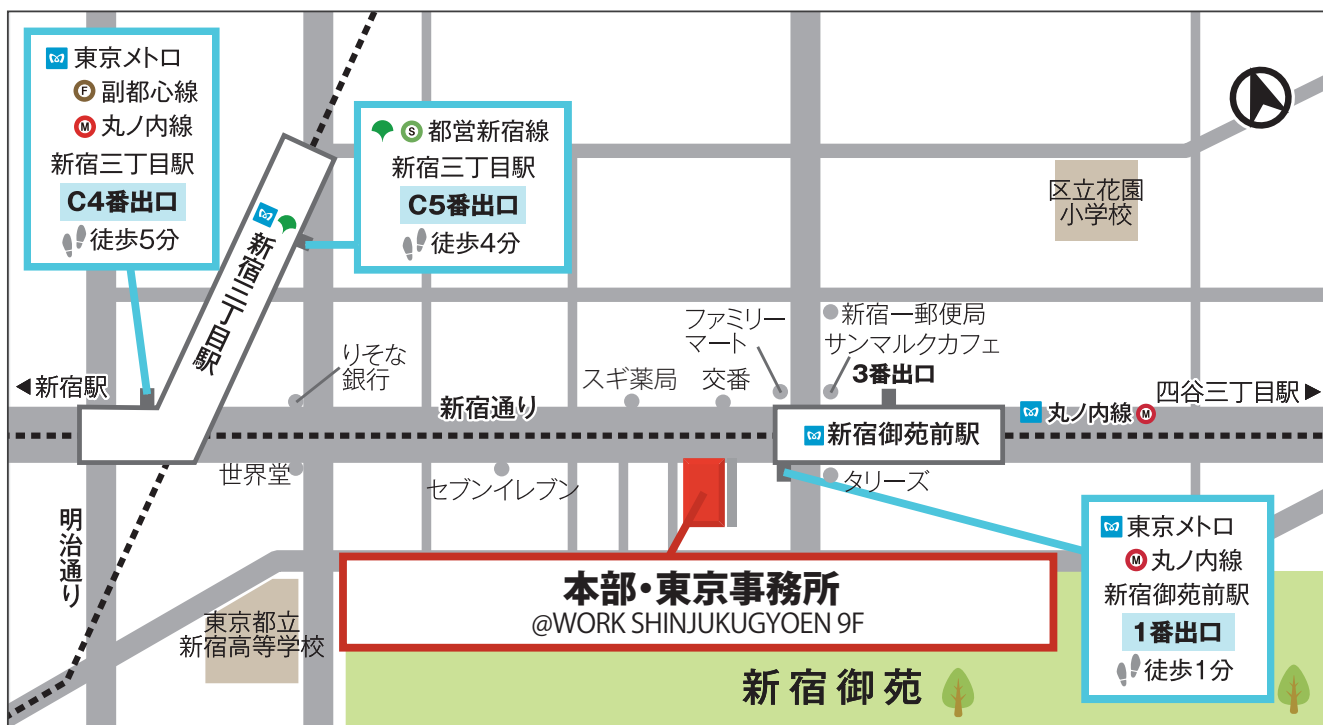

Presented by Fuji Sogo Group

フジ相続税理士法人
株式会社 フジ総合鑑定

フジ総合グループ 本部・東京事務所 ご案内図

〒160-0022 東京都新宿区新宿2-1-9 @WORK SHINJUKUGYOEN 9F
TEL:03-3350-1061(代) FAX:03-3350-1149

0120-08-0907

▼当ビル9Fです

●最寄駅

東京メトロ丸ノ内線新宿御苑前駅1番出入口から徒歩1分
東京メトロ丸ノ内線新宿御苑前駅3番出入口から徒歩2分
東京メトロ副都心線新宿三丁目駅C4出入口から徒歩5分
都営地下鉄新宿線新宿三丁目駅C5出入口から徒歩4分

●お車でお越しのお客様

当ビル駐車場は、収容台数及び大きさに制限がございます。
恐れ入りますが、**お車でお越しの際は事前にご連絡ください。**
制限を越える場合は、お近くの駐車場をご案内いたします。
高さ:1.57m 幅:1.95m 長さ:4.90m 重量:1.6tまで